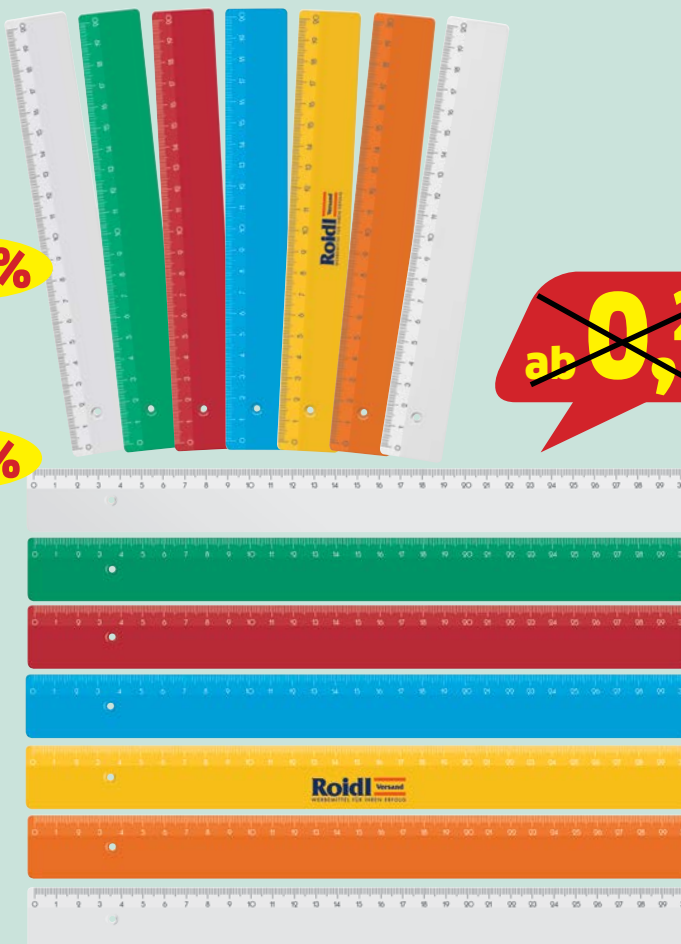

Preise inklusive 1-färbigem Druck auf alle 4 Seiten!

Siebdruck ab 108 Stück, siehe Tabelle. Werbefläche Längsseite 115 x 55 mm, Werbefläche Stirnseite 75 x 55 mm. Vorkosten je Farbe und Motiv € 56,00.

Preise inkl. 1c Druck!

-10%

Preisstaffel

Menge	108	252	504
Preis inkl. 1c Druck	2,99	2,89	2,69

Made in Germany

Lineal 20 und 30 cm

Mit bedruckter cm Skala auf schräg abfallender Fläche und Tuschkante. Erhältlich in 7 verschiedenen Farben. Maße 20 cm: 21 x 3 cm, Maße 30 cm: 31 x 3,2 cm.

Art. 150 200	weiß	20 cm lang	ab € 0,24
Art. 150 205	grün	20 cm lang	ab € 0,24
Art. 150 210	rot	20 cm lang	ab € 0,24
Art. 150 215	blau	20 cm lang	ab € 0,24
Art. 150 220	gelb	20 cm lang	ab € 0,24
Art. 150 225	orange	20 cm lang	ab € 0,24
Art. 150 230	glasklar	20 cm lang	ab € 0,24

- 10%

~~ab € 0,68~~

Preisstaffel				
Menge	1	100	300	500
Preis	0,76	0,73	0,70	0,68
1c Druck per Stk.	-	1,09	0,95	0,89

- 10%

Turnbeutel DOWNTOWN

Voll im Trend! Der Turnbeutel in farbenfrohen Farben mit zwei Tragkordeln kann sowohl über die Schulter als auch als Rucksack getragen werden. Material: Polypropylen. Maße: ca. 30 x 42 cm.